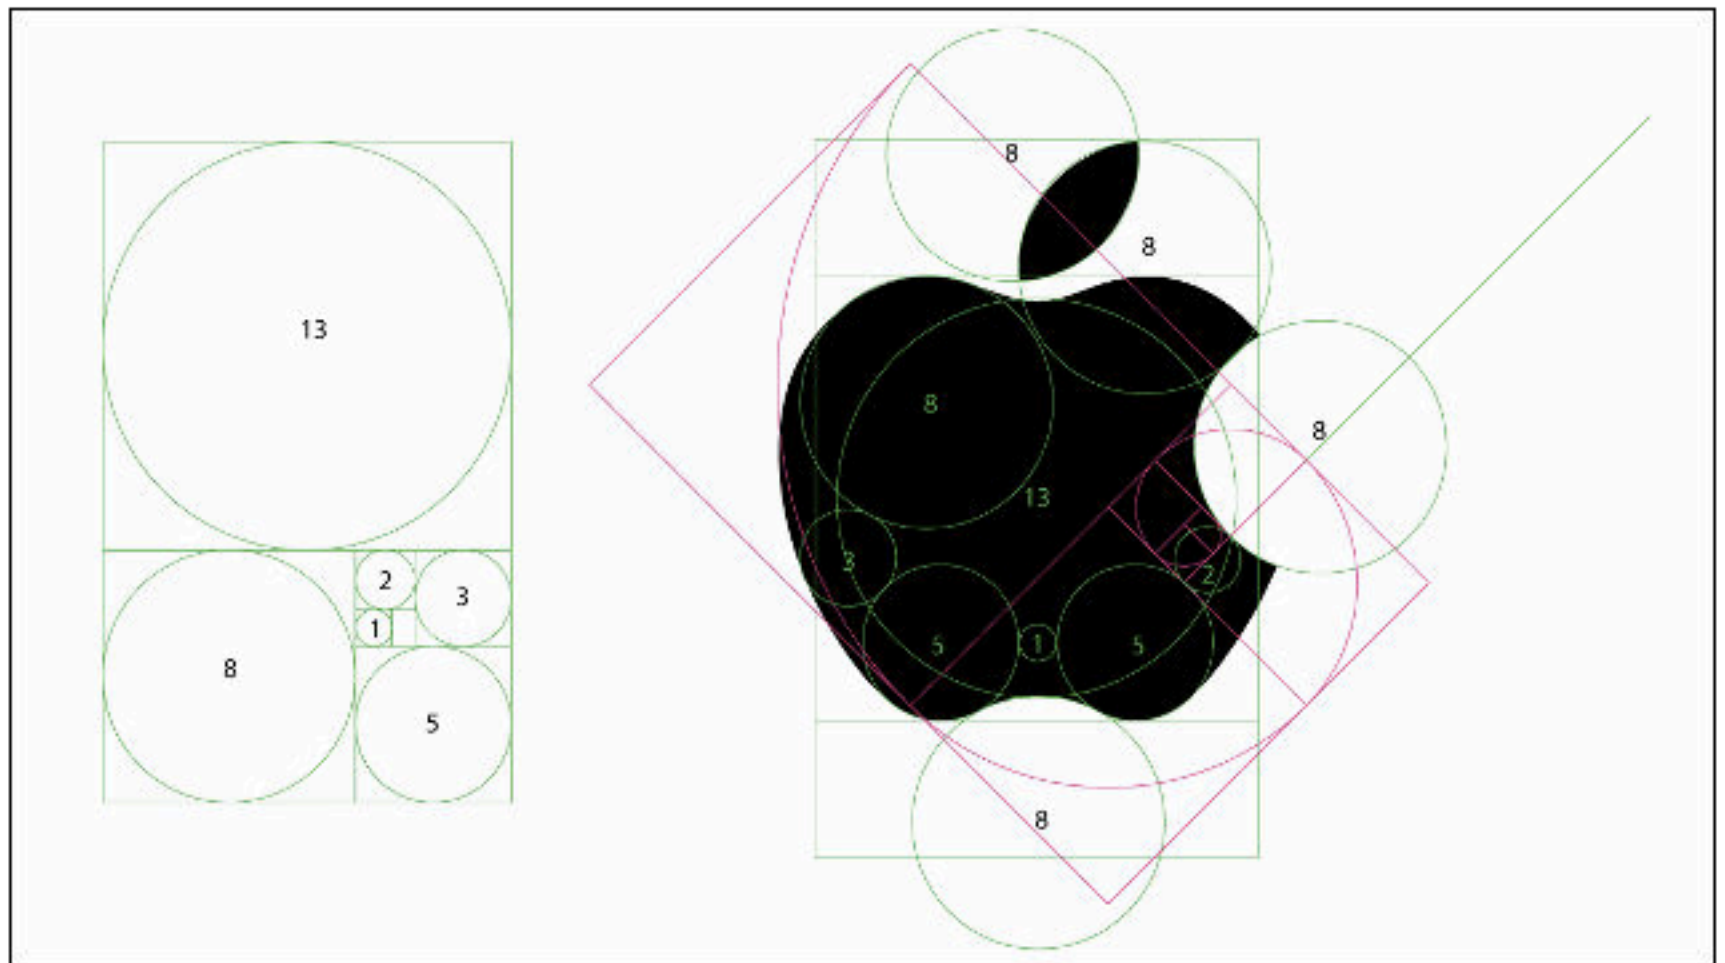

Deret Fibonacci

1 001/001	1
1 002/001	2
2 003/002	1.5
3 005/003	1.666666667
5 008/005	1.6
8 13/8	1.625
13 21/13	1.615384615
21 34/21	1.619047619
34 55/34	1.617647059
55 89/55	1.618181818
89 144/89	1.617977528
144 233/144	1.618055556

Golden Ratio Ruler

Golden Ratio Ruler

Golden Section Gauge

AF = AH = 340mm
BG = 210mm
AB = AC = BE = CE = 130mm
EG = 80mm

Dari gambar diatas jelas terlihat bahwa logo Apple terbuat dari beberapa lingkaran dengan perbandingan diameter 1, 2, 3, 5, 8, dan 13