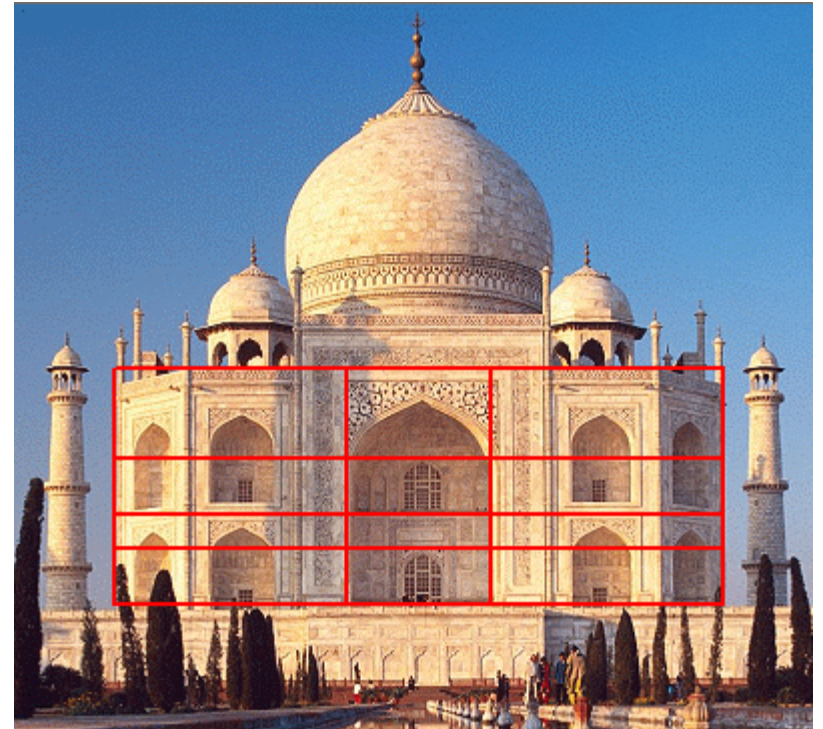

GOLDEN RATIO IN ARCHITECTURE