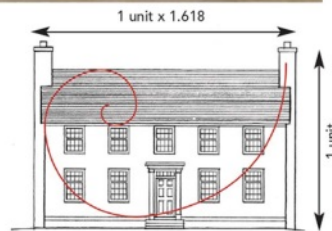

Traditional House