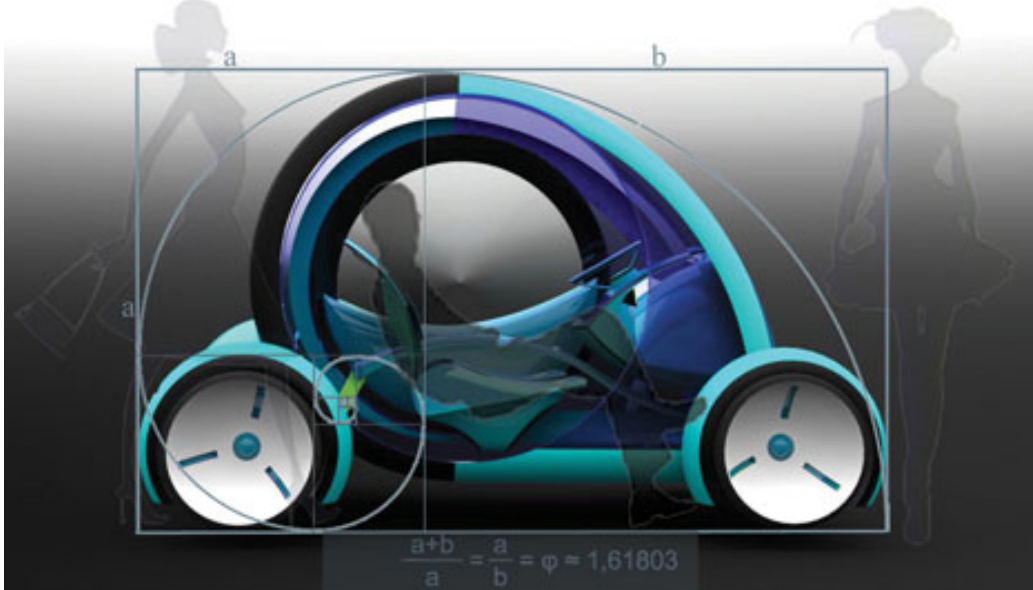

Product Design & Visual Design :