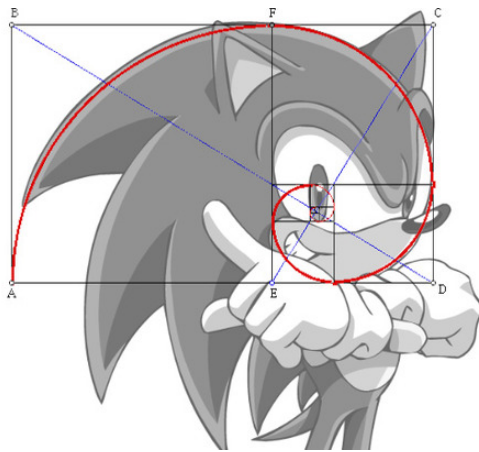

Product Design & Visual Design :