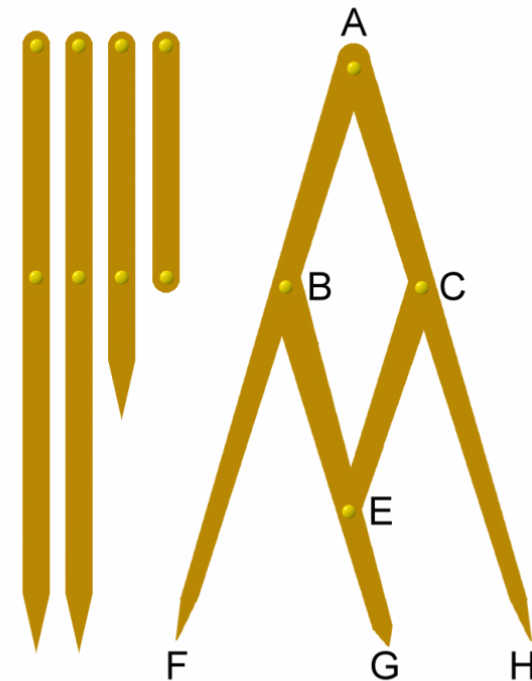

Deret Fibonacci

1 001/001	1
1 002/001	2
2 003/002	1.5
3 005/003	1.666666667
5 008/005	1.6
8 13/8	1.625
13 21/13	1.615384615
21 34/21	1.619047619
34 55/34	1.617647059
55 89/55	1.618181818
89 144/89	1.617977528
144 233/144	1.618055556

Golden Ratio Ruler

Golden Ratio Ruler

Golden Section Gauge

AF = AH = 340mm
BG = 210mm
AB = AC = BE = CE = 130mm
EG = 80mm

Dari gambar diatas jelas terlihat bahwa logo Apple terbuat dari beberapa lingkaran dengan perbandingan diameter 1, 2, 3, 5, 8, dan 13