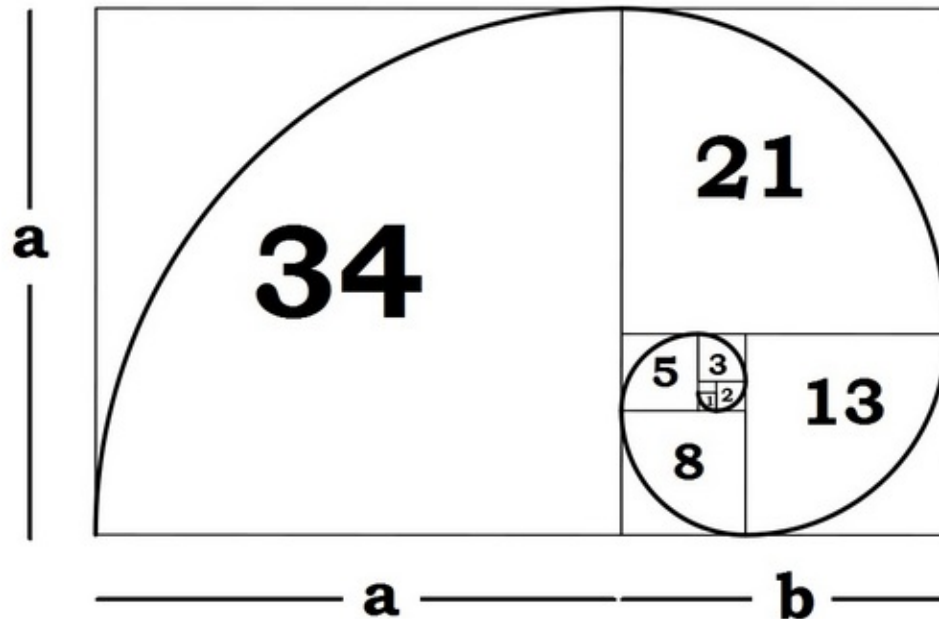

The Fibonacci

- Dikenal juga sebagai deret fibonacci dan banyak digunakan dalam matematika, pasar keuangan dalam berstrategi.
- Penjumlahan dua bilangan terdekat untuk mendapatkan barisan bilangan berikutnya. Contoh: 0, 1, 1, 2, 3, 5, 8, 13, 21, 34, 55, 89, 144, 233, 377, 610, 987, 1597, 2584 dst....
- Ambil 6 angka berutan dalam deret Fibonacci dan susun secara berurutan sesuai dengan besarnya angka. Maka akan terbentuk Golden Ratio.

Golden Ratio Ruler

Golden Ratio Ruler

Golden Section Gauge

AF = AH = 340mm
BG = 210mm
AB = AC = BE = CE = 130mm
EG = 80mm

Dari gambar diatas jelas terlihat bahwa logo Apple terbuat dari beberapa lingkaran dengan perbandingan diameter 1, 2, 3, 5, 8, dan 13